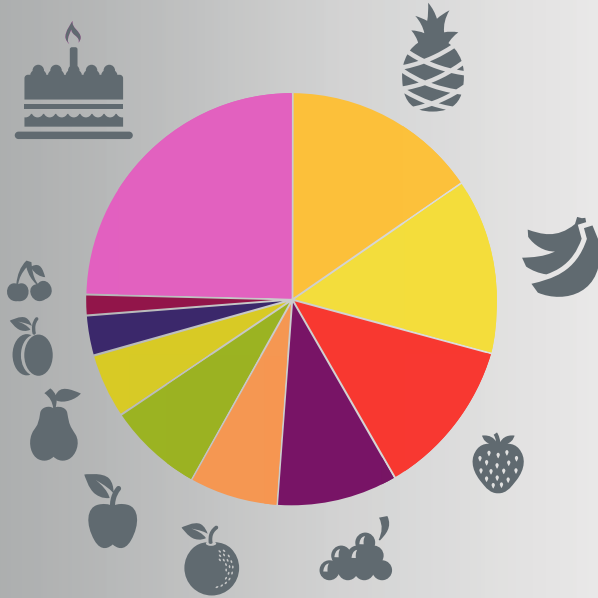

PLAKAT DIGITAL

Preismodell

Angebotsübersicht

JETZT
reduzierte
Wochen-
preise

Eine Stunde aus unserer Sicht.
Sie entscheiden über Ihren Anteil, den
Sie gesehen werden möchten!

ab
1 € je Minute
und
1,67 cent je Sekunde

	Sendezeit in Minuten je Stunde*	eine Woche**	zwei Wochen**	drei Wochen**	einen Monat**
 Kirsche	1	280,80 €	447,53 €	562,30 €	702,00 €
 Pflaume	2	540,00 €	860,63 €	1.081,35 €	1.350,00 €
 Birne	3	777,60 €	1.239,30 €	1.557,14 €	1.944,00 €
 Apfel	4	993,60 €	1.583,55 €	1.989,68 €	2.484,00 €
 Orange	5	1.188,00 €	1.893,38 €	2.378,97 €	2.970,00 €
 Weintraube	6	1.360,80 €	2.168,78 €	2.725,00 €	3.402,00 €
 Erdbeere	7	1.512,00 €	2.409,75 €	3.027,78 €	3.780,00 €
 Banane	8	1.728,00 €	2.754,00 €	3.460,32 €	4.320,00 €
 Ananas	9	1.944,00 €	3.098,25 €	3.892,86 €	4.860,00 €
 Torte	15	3.240,00 €	5.163,75 €	6.488,10 €	8.100,00 €